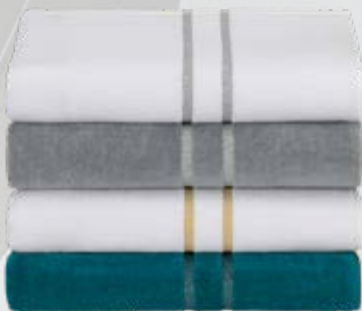

LA GLAMOUR

DAS MUST-HAVE FÜR FASHIONISTAS
UND LUXUSLOVER, DEREN HERZ FÜR
DAS GEWISSE ETWAS SCHLÄGT.

---

*A MUST-HAVE FOR FASHIONISTAS AND
LUXURY LOVERS, WHOSE HEARTS BEAT
FOR THE CERTAIN SOMETHING.*